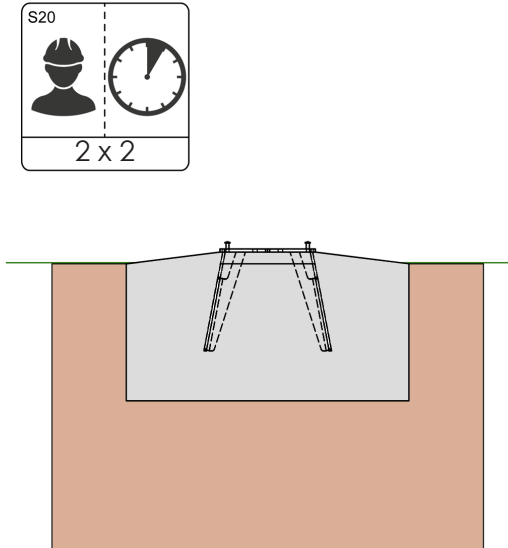

CC & OM

1	MTGO904-C		3x Plyometric Boxes	55.5kg
2	MTGO602-01-A		3x 429 x 429 x 344mm	14kg
3	A4 Security Torx button screw		4x M12x50mm	-kg
4	A4 Washer		4x M12 Washer	-kg

CC

1

2

3

4

5