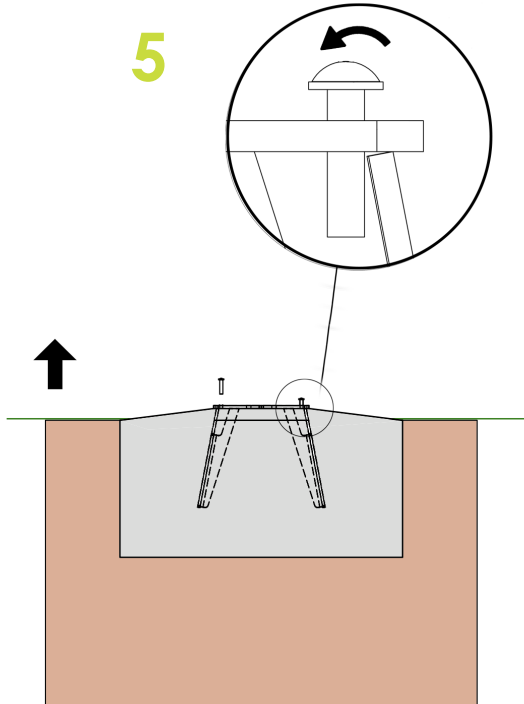

CC & OM

1	MTGO904-C		3x Plyometric Boxes	55.5kg
2	MTGO602-01-A		3x 429 x 429 x 344mm	14kg
3	A4 Security Torx button screw		4x M12x50mm	-kg
4	A4 Washer		4x M12 Washer	-kg

CC

1

2

3

4

5