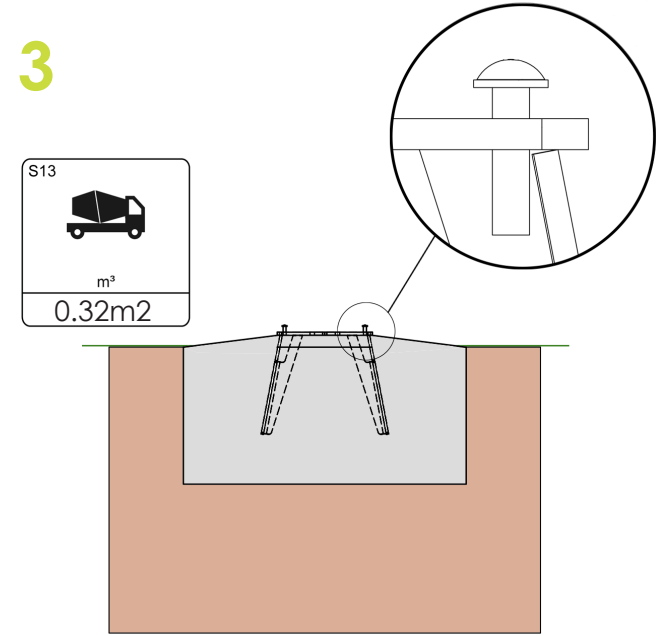

CC & OM

1	MTGO904-C		3x Plyometric Boxes	55.5kg
2	MTGO602-01-A		3x 429 x 429 x 344mm	14kg
3	A4 Security Torx button screw		4x M12x50mm	-kg
4	A4 Washer		4x M12 Washer	-kg

CC

1

2

3

4

5