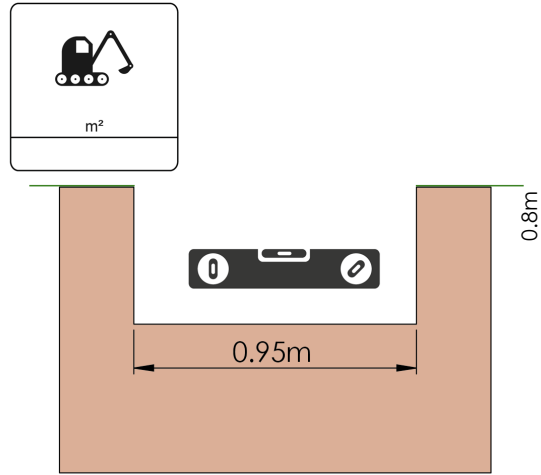

CC & OM

1	MTGO904-C		3x Plyometric Boxes	55.5kg
2	MTGO602-01-A		3x 429 x 429 x 344mm	14kg
3	A4 Security Torx button screw		4x M12x50mm	-kg
4	A4 Washer		4x M12 Washer	-kg

CC

1

2

3

4

5